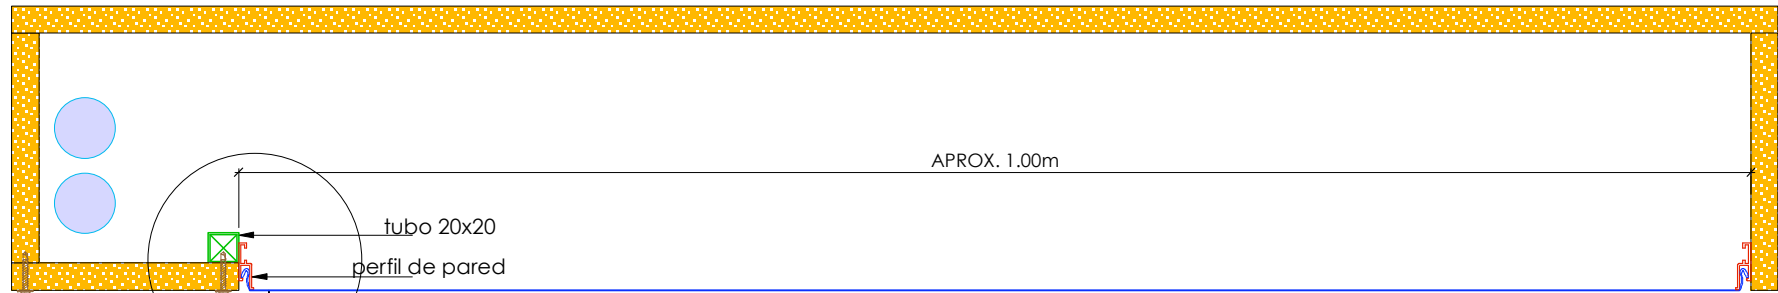

cajón
MDF 18 mm

APROX. 1.00m

tubo 20x20

perfil de pared

film de PVC Barrisol

tapa acceso a
tubos iluminación

tubo 20x20

tapa acceso a
tubos iluminación

perfil de pared

film de PVC Barrisol

tubos encendidos distancia a la tela	1 tubo	2 tubos
1 m	90 lux	180 lux
2 m	30 lux	60 lux
3 m	15 lux	30 lux

DETALLE DE CAJON CON TELA TRANSLUCIDA

WAGG
SOLUCIONES TENSADAS