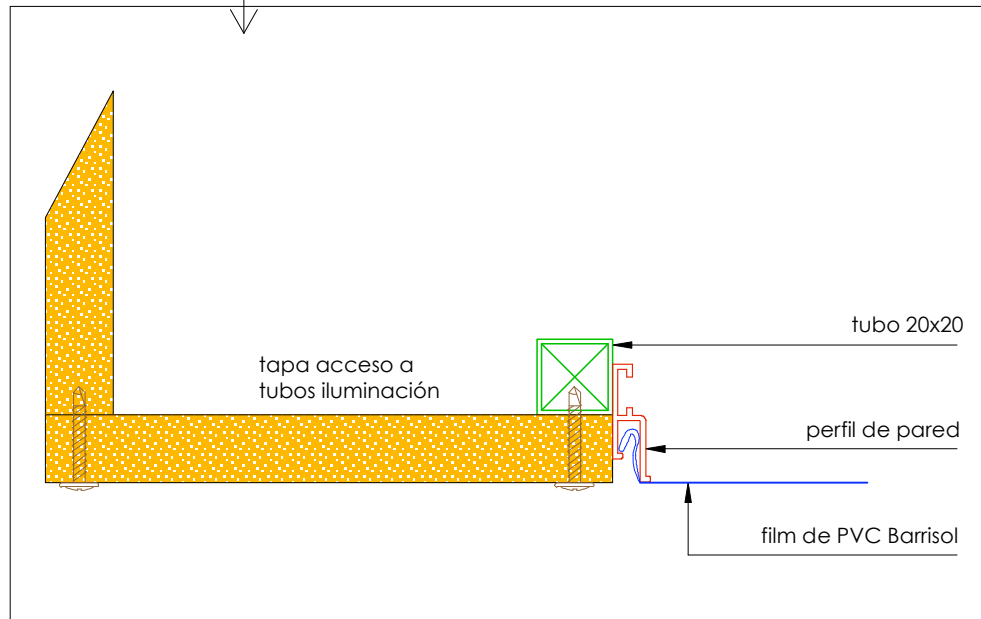

cajón
MDF 18 mm

APROX. 1.00m

tubo 20x20

perfil de pared

film de PVC Barrisol

tapa acceso a
tubos iluminación

tubo 20x20

tapa acceso a
tubos iluminación

perfil de pared

film de PVC Barrisol

tubos encendidos distancia a la tela	1 tubo	2 tubos
1 m	90 lux	180 lux
2 m	30 lux	60 lux
3 m	15 lux	30 lux

DETALLE DE CAJON CON TELA TRANSLUCIDA

WAGG
SOLUCIONES TENSADAS