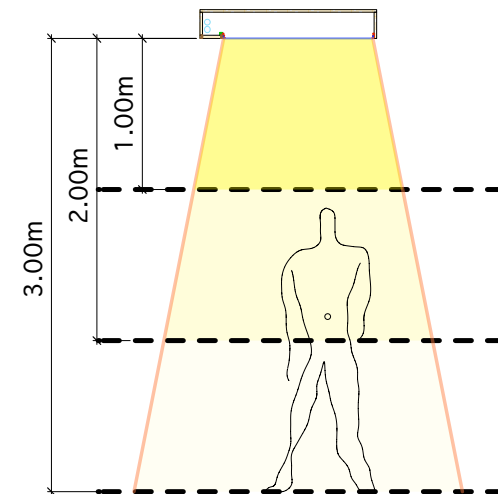

cajón
MDF 18 mm

APROX. 1.00m

tubo 20x20

perfil de pared

film de PVC Barrisol

tapa acceso a
tubos iluminación

tubo 20x20

tapa acceso a
tubos iluminación

perfil de pared

film de PVC Barrisol

tubos encendidos distancia a la tela	1 tubo	2 tubos
1 m	90 lux	180 lux
2 m	30 lux	60 lux
3 m	15 lux	30 lux

DETALLE DE CAJON CON TELA TRANSLUCIDA

WAGG
SOLUCIONES TENSADAS